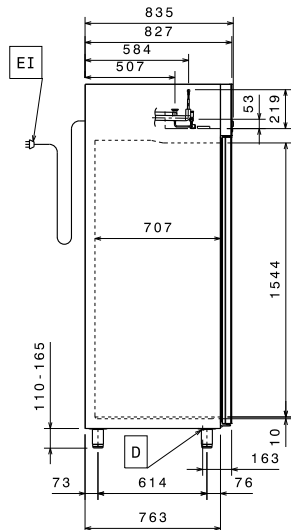

Zij aanzicht

EI = Elektrische aansluiting
RI = Remote koeling aansluiting
RO = Remote aansluiting