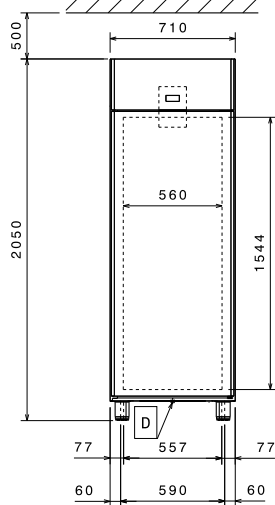

Front aanzicht