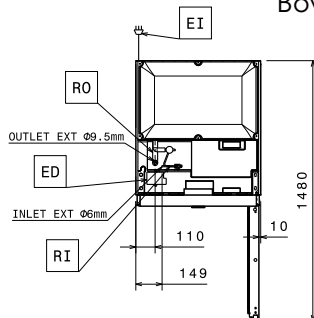

Gekeurd: \_\_\_\_\_

Front aanzicht

Zij aanzicht

EI = Elektrische aansluiting  
RI = Remote koeling aansluiting  
RO = Remote aansluiting

Boven aanzicht

## Algemene Gegevens:

Deur scharnieren: Rechts  
Afmetingen, extern, breedte: 710 mm  
Afmetingen, extern, diepte: 835 mm  
Afmetingen, extern, hoogte: 2050 mm  
Binnenafmeting, breedte: 560 mm  
Binnenafmetingen, diepte: 707 mm  
Binnenafmetingen, hoogte: 1544 mm  
Extern materiaal type: Roestvrijstaal AISI 304  
Intern materiaal type: Roestvrijstaal AISI 304  
Aantal bevestigingspunten en afstand: 44; 30 mm